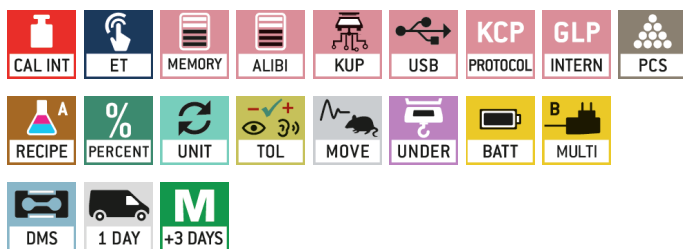

KERN PCJ 600-2M-Prepack

Die Komplettlösung für Fertigverpackungsvorgänge

Nettogewicht ca.	2,0 kg
Bruttogewicht ca.	2,6 kg
Versandgewicht	3 kg

Piktogramme

STANDARD

OPTION